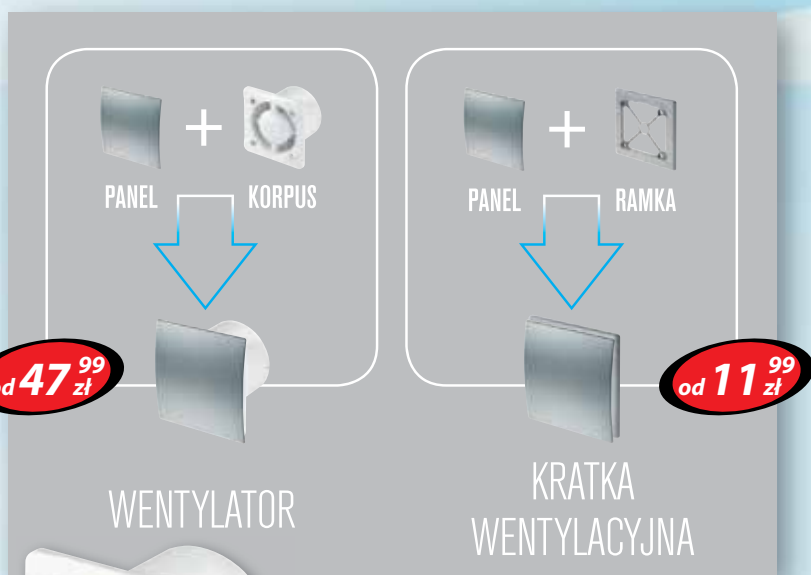

99⁹⁹ zł

Bateria wannowa bez
zestawu LIGIA

89⁹⁹ zł

Bateria zlewozmywakowa
ścienna LIGIA

19⁴⁹ zł

Słuchawka
natryskowa
1-funkcyjna LEILA

54⁹⁹ zł

Zestaw natryskowy
z drążkiem FINO

258⁹⁹ zł

Kolumna
natryskowa FUX

118⁹⁹ zł

Zestaw szafka z umywalką; 45cm

SYSTEM+ to formuła wygodna dla klienta. Zawiera się w niej wentylator, kratka wentylacyjna i swoboda wyboru. Innowacja polega na tym, że wszystkie te elementy dostępne będą oddzielnie