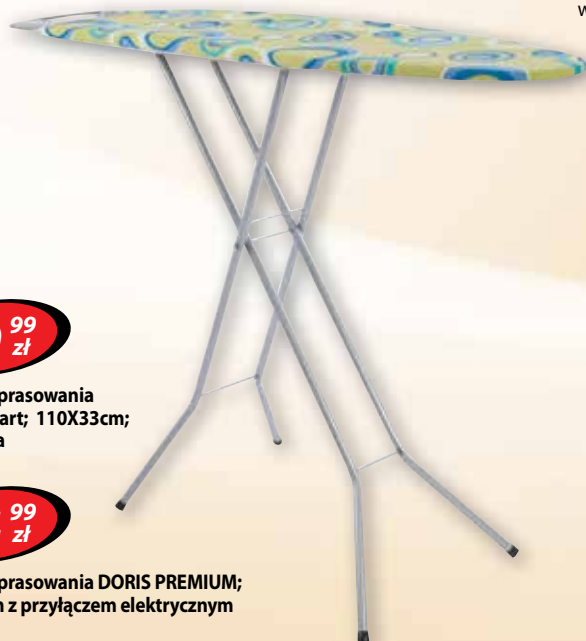

12⁹⁹ zł

Wazon FLORA; 25,5cm

od 11⁹⁹ zł

Wazon BOTANICA; 21,2cm
wys. 28,8cm

19⁹⁹ zł

Kubek termiczny
FUSION; 400ml

20⁹⁹ zł

Kubek termiczny;
400ml