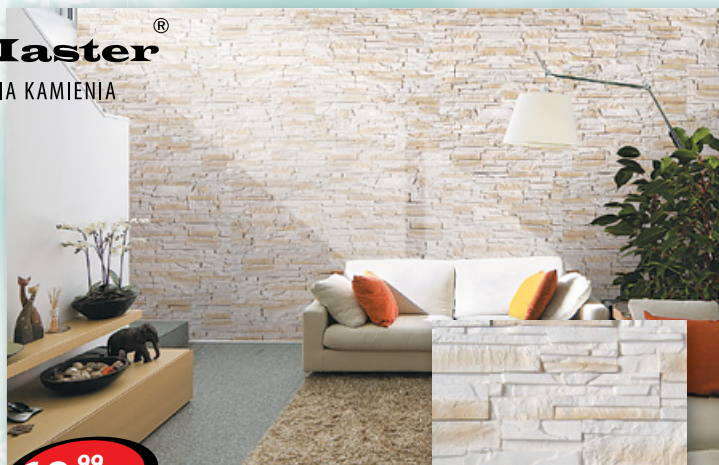

18⁹⁹ zł/opak.

Kamień dekoracyjny wewnętrzny
MALTA SAHARA
0,48m² w opak
cena za 1 m² - **39,56 zł**