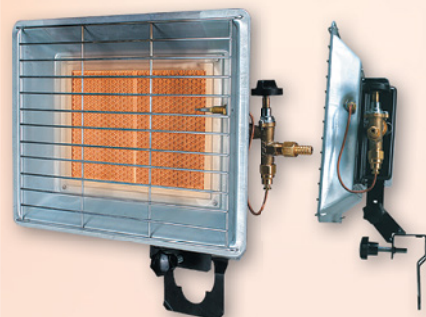

Promiennik gazowy BRI-85N
moc max. 3,4kW (zużycie gazu 0,36kg/h); zasilanie gaz propan-butan; uchwyt do mocowania butli; lekka waga tylko 1,65kg