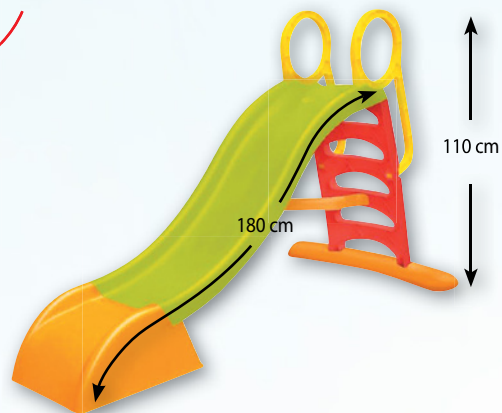

5²²

Płotek trawnikowy 80x20/35cm

12⁸⁷
szt.

NARZĘDZIA DLA DZIECI
miotła, grabki, łopatkę, miotłograbie; drewniana rączka pokryta PVC

167⁰⁰

Zjeżdżalnia Duża
wys. całkowita 110cm;
długość ślizgu 180cm

48⁷⁸

Piaskownica Gucio 120x120cm; H20

319⁹⁹

Domek Mały ze stolikiem
122x180x120,5cm

489⁰⁰

Trampolina
śr. 305cm; wys. 65cm; konstrukcja podstawy: galwanizowane rurki o śr. 38mm, grubość 1.2mm; 3 nogi; mata PP; 54 sprężyny 28N; siatka bezpieczeństwa: wys. 180cm; konstrukcja z rur o śr. 25mm, gr. 1mm; w zestawie drabinka typu L; maks. waga użytkownika 150kg; zgodność z normami PN-EN 71-14:2015, certyfikat Intertek GS