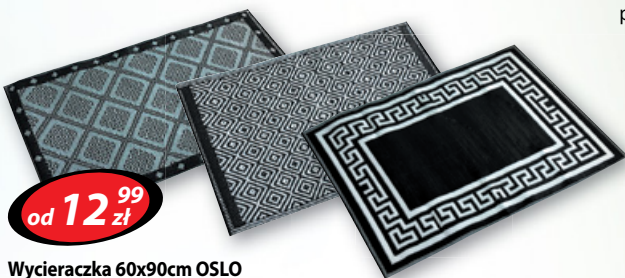

10⁹⁹ zł

Wycieraczka trawka 40x60cm
VERIGRAT

49⁹⁹ zł

Pistolet do lakierowania górny zbiornik
śr. przyłącza 1/4"; dyszy 1,5mm;
poj. zbiornika 500ml

39⁹⁹ zł

Skrzynka narz. z uchwytem z al. 18"
wym. 458x257x245mm