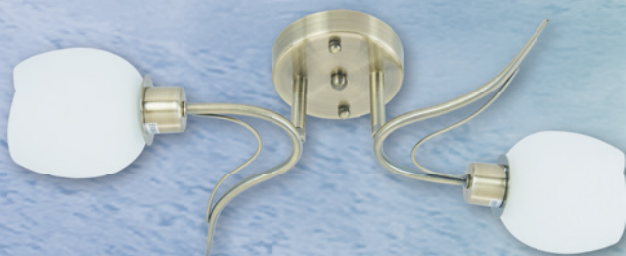

**od 119⁹⁹
zł**

Oprawa oświetleniowa 2pl.; E27
chrom; 3 pl.

**44⁹⁹
zł**

Kinkiet E14
mosiądz; chrom

**20⁹⁹
zł**

Kinkiet NEDDA; E27, 1x60W
wym. 18x26 cm;
białe szkło z przezroczystą
obwódką; chrom

**24⁴⁹
zł**

Plafon NEDDA; E27, 1x60W
wym. 30x30 cm;
białe szkło z przezroczystą
obwódką; chrom

**15⁹⁹
zł**

Plafon ALABASTRO; E27, 1x60W
śred. 30cm;
szkło; metal; chrom

**15⁹⁹
zł**

Półplafon ALABASTRO; E27, 1x60W
śred. 30cm; szkło; metal; chrom

**104⁹⁹
zł**

Oprawa oświetleniowa 2pl.; E14
mosiądz; chrom

7⁹⁹ zł

Termometr zaokienny rurkowy przyklejany z metalowymi oprawami wym. 200mm x ø20mm

12⁹⁹ zł

Elektroniczna stacja pogody term.wew./zew. hydr. wew., kal., pogodynka, żółta