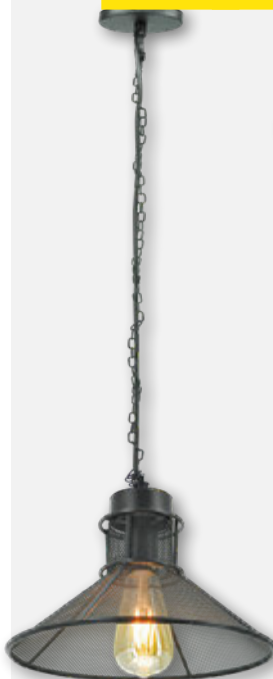

Zwis 1pt. E27
czarny

139,00