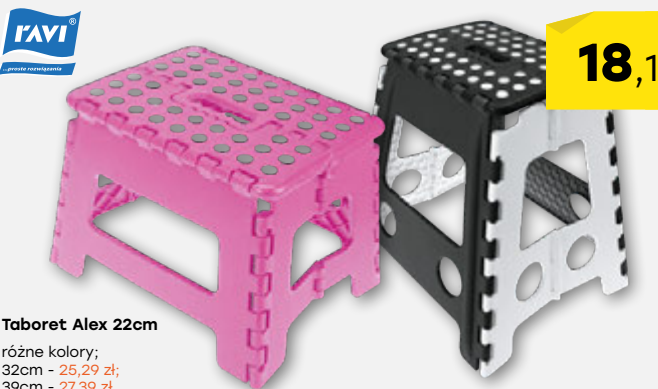

18,19

Taboret Alex 22cm
różne kolory;
32cm - 25,29 zł;
39cm - 27,39 zł