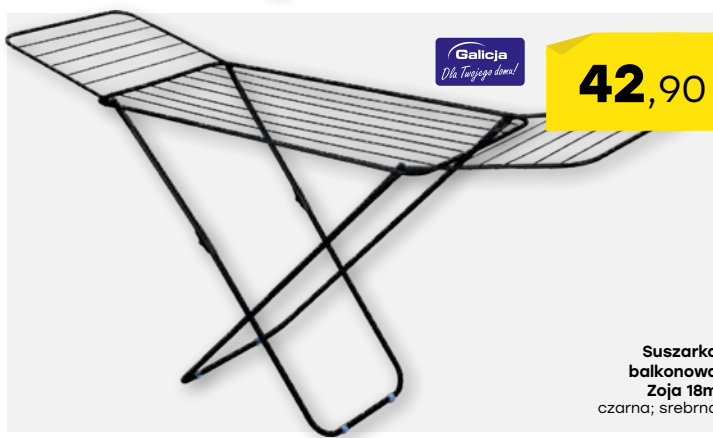

42,90

Suszarka
balkonowa
Zoja 18m
czarna; srebrna